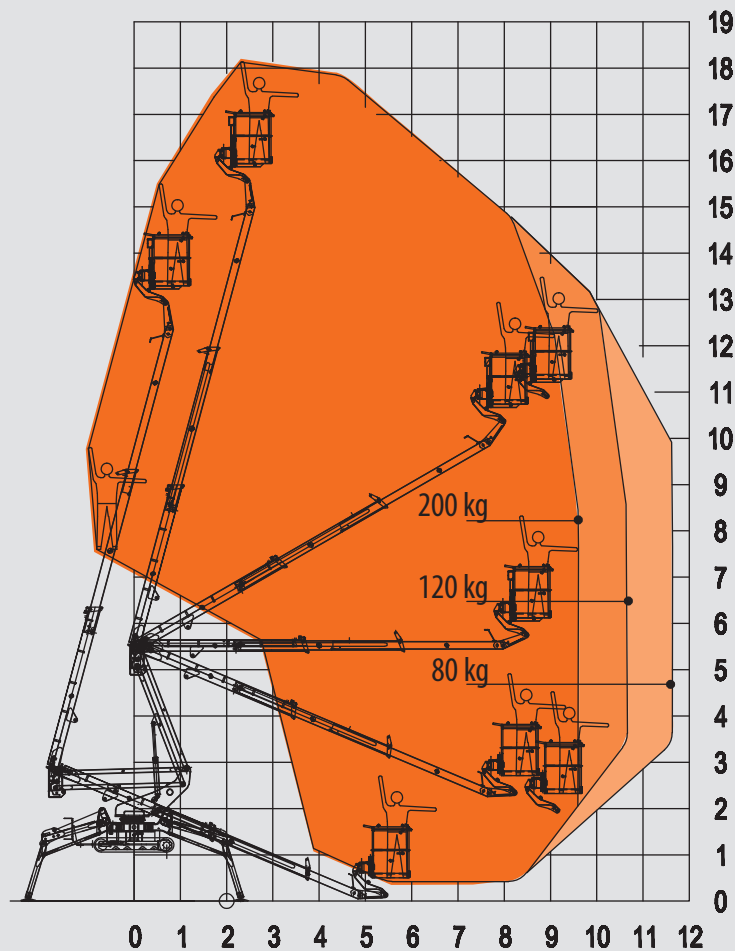

Altezza massima di lavoro	Max. working height	Hauteur max de travail	Altura max de trabajo	Max. Arbeitshöhe	18,50 m
Sbraccio massimo di lavoro	Max. working outreach	Déport max de travail	Alcance max de trabajo	Max. Arbeitsauslegung	11,00 m
Rotazione torretta	Turret rotation	Rotation tourelle	Rotación torreta	Drehturmrotation	360° N.C.
Portata massima	Max load capacity	Portée max	Capacidad de carga	Max. Tragfähigkeit	200 Kg
Comandi idraulici proporzionali	Proportional hydraulic controls	Commandes hydrauliques proportionnelles	Mandos hidráulicos proporcionales	Hydraulische proportionale Steuerungen	
Massa totale	Total weight	Poids total	Peso total	Gewicht	2800 Kg
Pendenza superabile	Gradeability	Max pente admissible	Pendiente máx	Max. Steigfähigkeit	30%
Dimensioni cesto	Cage dimensions	Dimensions panier	Dimensiones cesta	Korbabmessungen	1,4 x 0,7 m
Rotazione cesto	Cage rotation	Rotation panier	Rotación cesta	Korbdrehung	90° + 90°