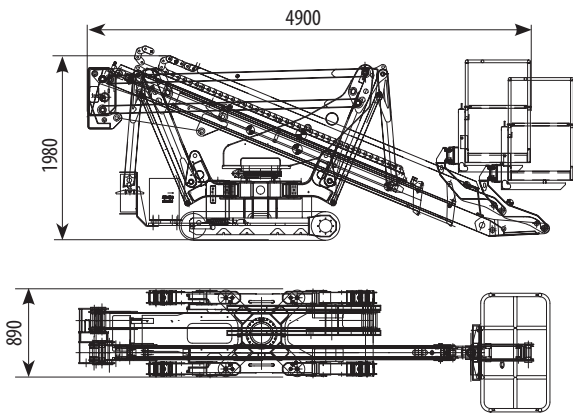

Altezza massima di lavoro	Max. working height	Hauteur max de travail	Altura max de trabajo	Max. Arbeitshöhe	18,50 m
Sbraccio massimo di lavoro	Max. working outreach	Déport max de travail	Alcance max de trabajo	Max. Arbeitsauslegung	11,00 m
Rotazione torretta	Turret rotation	Rotation tourelle	Rotación torreta	Drehturmrotation	360° N.C.
Portata massima	Max load capacity	Portée max	Capacidad de carga	Max. Tragfähigkeit	200 Kg
Comandi idraulici proporzionali	Proportional hydraulic controls	Commandes hydrauliques proportionnelles	Mandos hidráulicos proporcionales	Hydraulische proportionale Steuerungen	
Massa totale	Total weight	Poids total	Peso total	Gewicht	2800 Kg
Pendenza superabile	Gradeability	Max pente admissible	Pendiente máx	Max. Steigfähigkeit	30%
Dimensioni cesto	Cage dimensions	Dimensions panier	Dimensiones cesta	Korbabmessungen	1,4 x 0,7 m
Rotazione cesto	Cage rotation	Rotation panier	Rotación cesta	Korbdrehung	90° + 90°