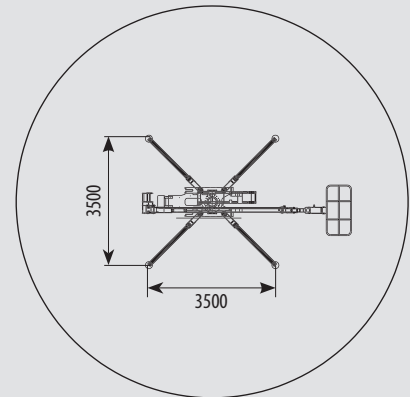

Altezza massima di lavoro	Max. working height	Hauteur max de travail	Altura max de trabajo	Max. Arbeitshöhe	18,50 m
Sbraccio massimo di lavoro	Max. working outreach	Déport max de travail	Alcance max de trabajo	Max. Arbeitsauslegung	11,00 m
Rotazione torretta	Turret rotation	Rotation tourelle	Rotación torreta	Drehturmrotation	360° N.C.
Portata massima	Max load capacity	Portée max	Capacidad de carga	Max. Tragfähigkeit	200 Kg
Comandi idraulici proporzionali	Proportional hydraulic controls	Commandes hydrauliques proportionnelles	Mandos hidráulicos proporcionales	Hydraulische proportionale Steuerungen	
Massa totale	Total weight	Poids total	Peso total	Gewicht	2800 Kg
Pendenza superabile	Gradeability	Max pente admissible	Pendiente máx	Max. Steigfähigkeit	30%
Dimensioni cesto	Cage dimensions	Dimensions panier	Dimensiones cesta	Korbabmessungen	1,4 x 0,7 m
Rotazione cesto	Cage rotation	Rotation panier	Rotación cesta	Korbdrehung	90° + 90°