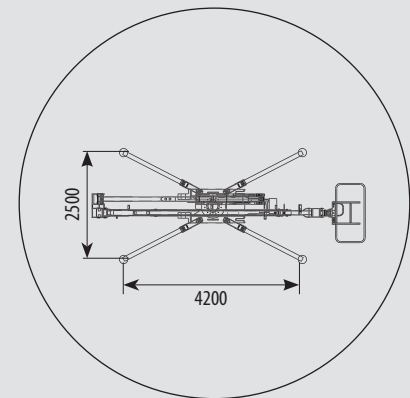

Altezza massima di lavoro	Max. working height	Hauteur max de travail	Altura max de trabajo	Max. Arbeitshöhe	18,50 m
Sbraccio massimo di lavoro	Max. working outreach	Déport max de travail	Alcance max de trabajo	Max. Arbeitsauslegung	11,00 m
Rotazione torretta	Turret rotation	Rotation tourelle	Rotación torreta	Drehturmrotation	360° N.C.
Portata massima	Max load capacity	Portée max	Capacidad de carga	Max. Tragfähigkeit	200 Kg
Comandi idraulici proporzionali	Proportional hydraulic controls	Commandes hydrauliques proportionnelles	Mandos hidráulicos proporcionales	Hydraulische proportionale Steuerungen	
Massa totale	Total weight	Poids total	Peso total	Gewicht	2800 Kg
Pendenza superabile	Gradeability	Max pente admissible	Pendiente máx	Max. Steigfähigkeit	30%
Dimensioni cesto	Cage dimensions	Dimensions panier	Dimensiones cesta	Korbabmessungen	1,4 x 0,7 m
Rotazione cesto	Cage rotation	Rotation panier	Rotación cesta	Korbdrehung	90° + 90°